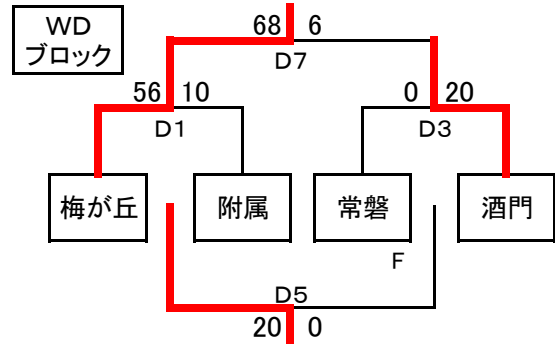

水戸市ミニバスケットボール新人大会

2月23日男子会場: 稲荷第一小学校【AB】

男子

MA ブロック	河和田	寿	五軒	
1 河和田		35-28	63-23	1
2 寿			55-40	2
3 五軒				3

MB ブロック	渡里	酒門	石川	
4 渡里		14-74	27-55	3
5 酒門			28-60	2
6 石川				1

MC ブロック	附属	緑岡	稲荷	
7 附属		21-64	37-41	3
8 緑岡			62-26	1
9 稲荷				2

MD ブロック	梅が丘	常磐	内原	
10 梅が丘		44-22	37-16	1
11 常磐			25-48	3
12 内原				2

2月23日女子会場: 渡里小学校【C】、常磐小学校【D】

女子

WA ブロック	内原	渡里	寿	
1 F 内原		20-0	0-20	2
2 F 渡里			0-20	3
3 寿				1

3Qゲーム希望

WB ブロック	稲荷	石川	見川	
4 稲荷		71-4	30-29	1
5 石川			6-69	3
6 見川				2

WC ブロック	緑岡	笠原	五軒	
7 緑岡		41-27	21-36	2
8 笠原			19-37	3
9 五軒				1

MA: 河和田BRAVES

MB: 水戸石川ミニバスケットボールスポーツ少年団

MC: 緑岡FALCONS

MD: 梅が丘ミニバスケットボールスポーツ少年団

WA: 寿ミニバスケットボールスポーツ少年団

WB: 稲荷EAST

WC: 水戸中央ARROWS五軒ミニバスケットボールスポーツ少年団

WD: 梅が丘ミニバス