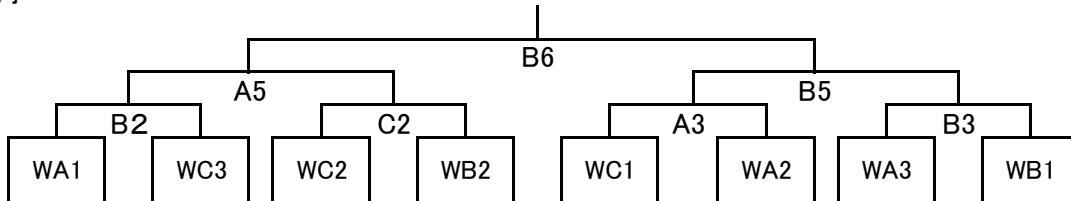

水戸市ミニバスケットボール新人大会

2026年5月9日

会場: リリーアリーナ水戸【A、B、C】、笠原小学校【D】

男子

MB	河和田	附属	寿
1	河和田	D5	D3
2	附属		D1
3	寿		

女子

WB	笠原	石川	附属
1	笠原	D6	D4
2	石川		D2
3	附属		

2026年5月10日

会場: リリーアリーナ水戸【A、B、C】

男子

女子

C3: 男子初日敗退チーム
C5: 男子初日敗退チーム

C4: 女子初日敗退チーム
C6: 女子初日敗退チーム