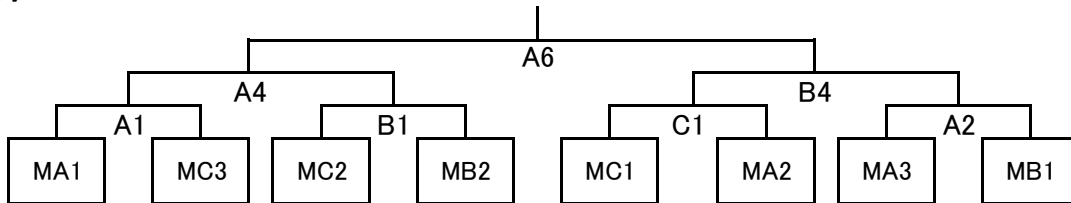

水戸市ミニバスケットボール新人大会

2026年5月9日

会場: リリーアリーナ水戸【A、B、C】、笠原小学校【D】

男子

MB	河和田	附属	寿
1	河和田	D5	D3
2	附属		D1
3	寿		

女子

WB	笠原	石川	附属
1	笠原	D6	D4
2	石川		D2
3	附属		

2026年5月10日

会場: リリーアリーナ水戸【A、B、C】

男子

女子

C3: 男子初日敗退チーム
C5: 男子初日敗退チーム

C4: 女子初日敗退チーム
C6: 女子初日敗退チーム