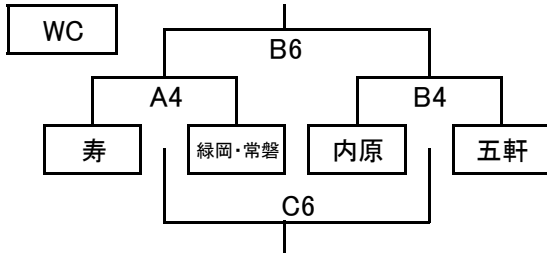

水戸市ミニバスケットボール新人大会

2026年5月9日

会場: リリーアリーナ水戸【A、B、C】、笠原小学校【D】

男子

MB	河和田	附属	寿
1	河和田	D5	D3
2	附属		D1
3	寿		

女子

WB	笠原	石川	附属
1	笠原	D6	D4
2	石川		D2
3	附属		

2026年5月10日

会場: リリーアリーナ水戸【A、B、C】

男子

女子

C3: 男子初日敗退チーム
C5: 男子初日敗退チーム

C4: 女子初日敗退チーム
C6: 女子初日敗退チーム