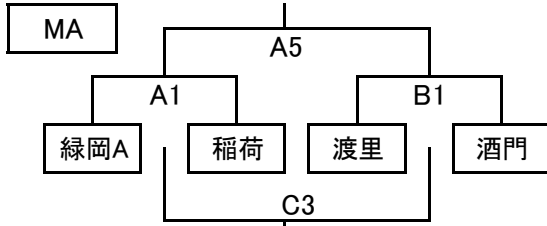

水戸市ミニバスケットボール新人大会

2026年5月9日

会場: リリーアリーナ水戸【A、B、C】、笠原小学校【D】

男子

MB	河和田	附属	寿
1	河和田	D5	D3
2	附属		D1
3	寿		

女子

WB	笠原	石川	附属
1	笠原	D6	D4
2	石川		D2
3	附属		

2026年5月10日

会場: リリーアリーナ水戸【A、B、C】

男子

女子

C3: 男子初日敗退チーム
C5: 男子初日敗退チーム

C4: 女子初日敗退チーム
C6: 女子初日敗退チーム