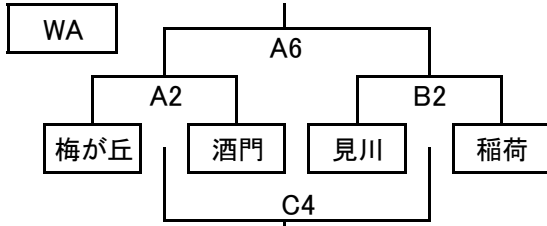

水戸市ミニバスケットボール新人大会

2026年5月9日

会場: リリーアリーナ水戸【A、B、C】、笠原小学校【D】

男子

MB	河和田	附属	寿
1	河和田	D5	D3
2	附属		D1
3	寿		

女子

WB	笠原	石川	附属
1	笠原	D6	D4
2	石川		D2
3	附属		

2026年5月10日

会場: リリーアリーナ水戸【A、B、C】

男子

女子

C3: 男子初日敗退チーム
C5: 男子初日敗退チーム

C4: 女子初日敗退チーム
C6: 女子初日敗退チーム