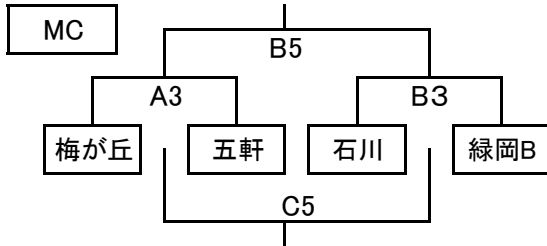

水戸市ミニバスケットボール新人大会

2026年5月9日

会場: リリーアリーナ水戸【A、B、C】、笠原小学校【D】

男子

MB	河和田	附属	寿
1	河和田	D5	D3
2	附属		D1
3	寿		

女子

WB	笠原	石川	附属
1	笠原	D6	D4
2	石川		D2
3	附属		

2026年5月10日

会場: リリーアリーナ水戸【A、B、C】

男子

女子

C3: 男子初日敗退チーム
C5: 男子初日敗退チーム

C4: 女子初日敗退チーム
C6: 女子初日敗退チーム