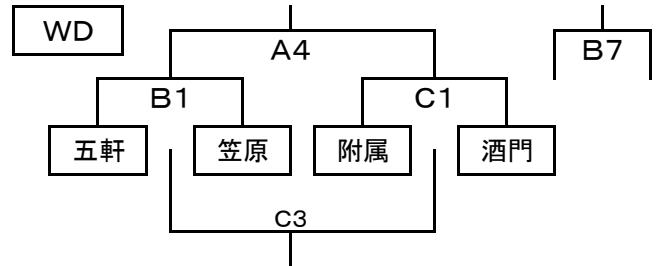

水戸市ミニバスケットボール春期大会

5月11日

男子会場:リリーアリーナ【A、B、C】

MA	河和田	内原	五軒
1	河和田	A6	B4
2	内原		A2
3	五軒		

MB	石川	稲荷	渡里
4	石川	B6	C4
5	稲荷		B2
6	渡里		

MC	緑岡	寿	常磐
7	緑岡	C6	A5
8	寿		C2
9	常磐		

MD	梅が丘	酒門	附属
10	梅が丘	A7	B5
11	酒門		A3
12	附属		

女子会場:リリーアリーナ【A、B、C】、稲荷第一小学校【D】

WA	梅が丘	見川	石川
1	梅が丘	D5	D3
2	見川		D1
3	石川		

WB	稲荷	渡里	内原
4	稲荷	D6	D4
5	渡里		D2
6	内原		

WC	寿	緑岡	常磐
7	寿	C5	B3
8	緑岡		A1
9	常磐		

5月12日

会場:リリーアリーナ【A、B、C】

男子決勝トーナメント

交流戦
 C3 女子
 C4 男子
 C5 女子
 A6 男子
 B6 女子

女子決勝トーナメント