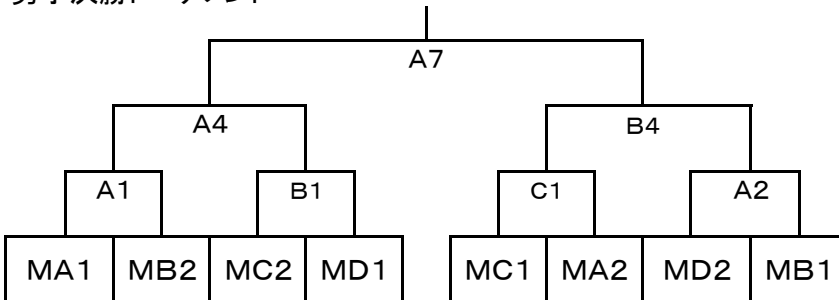

水戸市ミニバスケットボール春期大会

5月11日

男子会場:リリーアリーナ【A、B、C】

MA	河和田	内原	五軒
1	河和田	A6	B4
2	内原		A2
3	五軒		

MB	石川	稲荷	渡里
4	石川	B6	C4
5	稲荷		B2
6	渡里		

MC	緑岡	寿	常磐
7	緑岡	C6	A5
8	寿		C2
9	常磐		

MD	梅が丘	酒門	附属
10	梅が丘	A7	B5
11	酒門		A3
12	附属		

女子会場:リリーアリーナ【A、B、C】、稲荷第一小学校【D】

WA	梅が丘	見川	石川
1	梅が丘	D5	D3
2	見川		D1
3	石川		

WB	稲荷	渡里	内原
4	稲荷	D6	D4
5	渡里		D2
6	内原		

WC	寿	緑岡	常磐
7	寿	C5	B3
8	緑岡		A1
9	常磐		

5月12日

会場:リリーアリーナ【A、B、C】

男子決勝トーナメント

交流戦
 C3 女子
 C4 男子
 C5 女子
 A6 男子
 B6 女子

女子決勝トーナメント