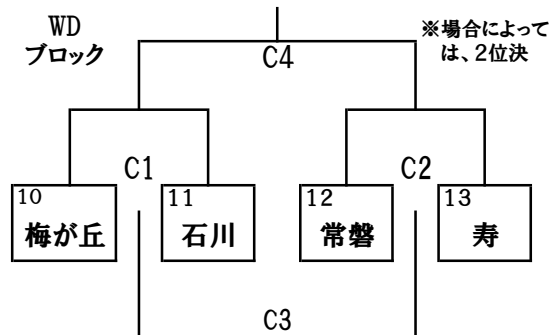

ライオンズ大会 女子組合せ

10月10日 会場: 渡里小学校【A C】、稲荷第一小学校【C】、常磐小学校【D】

WA ブロック	緑岡	渡里	酒門
1 緑岡		A3	A2
2 渡里			A1
3 酒門			

WB ブロック	笠原	稲荷	附属
4 笠原		B3	B2
5 稲荷			B1
6 附属			

WC ブロック	五軒	見川	内原
7 五軒		A6	A5
8 見川			A4
9 内原			

10月16日 会場: 小学校【A】、 小学校【B】、 小学校【C】

A	WA1	WD1	WB2	WC2
WA1		D6	D4	D2
WD1			D1	D3
WB2				D5
WC2				

B	WB1	WC1	WA2	WD2
WB1		E6	E4	E2
WC1			E1	E3
WA2				E5
WD2				

C	WA3	WB3	WC3	WD3	WD4
WA3					
WB3					
WC3					
WD3					
WD4					

12月3、4日 会場: アダストリア水戸アリーナ