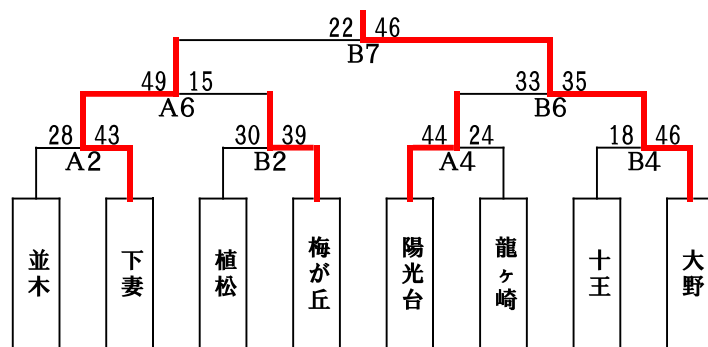

女子決勝トーナメント組合せ