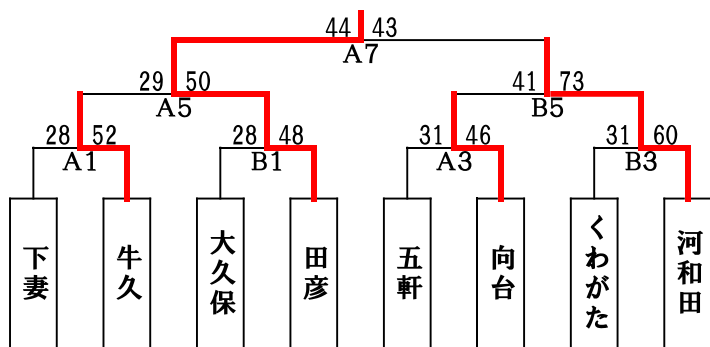

2022年度 水戸市長杯組合せ

9月10日(土) 予選 A,B見川総合体育館、C稲荷第一小学校、D常磐小学校

女子 W①ブロック					女子 W②ブロック					女子 W③ブロック					女子 W④ブロック				
	並木	五軒	附属			下妻	田彦	内原			植松	宮田	酒門			梅が丘	寿	見川	
1	並木	50-22	78-18	1	4	下妻	59-29	20-0	1	7	植松	47-43	2-0	1	10	梅が丘	37-10	33-32	1
2	五軒		74-28		5	田彦		20-0		8	宮田		2-0		11	寿		20-47	
3	附属				6	内原				9	酒門				12	見川			
女子 W⑤ブロック					女子 W⑥ブロック					女子 W⑦ブロック					女子 W⑧ブロック				
	陽光台	笠原	渡里			龍ヶ崎	友部	石川			十王	石神	稲荷			大野	緑岡	常磐	
13	陽光台	47-27	20-0	1	16	龍ヶ崎	31-18	20-0	1	19	十王	20-0	63-9	1	22	大野	61-15	20-0	1
14	笠原		20-0		17	友部		20-0		20	石神		0-20		23	緑岡		20-0	
15	渡里				18	石川				21	稲荷				24	常磐			

9月10日(土) 予選 A渡里小学校、B五軒小学校、C河和田小学校、D鯉淵小学校

男子 M①ブロック					男子 M②ブロック					男子 M③ブロック					男子 M④ブロック				
	下妻	渡里	寿			牛久	大洗	石川			大久保	大宮	みのり			田彦	城里	附属	
1	下妻	38-35	53-41	1	4	牛久	58-22	74-24	1	7	大久保	58-18	52-37	1	10	田彦	79-10	73-7	1
2	渡里		84-48		5	大洗		70-17		8	大宮		41-32		11	城里		45-25	
3	寿				6	石川				9	みのり				12	附属			
男子 M⑤ブロック					男子 M⑥ブロック					男子 M⑦ブロック					男子 M⑧ブロック				
	軽野	五軒	内原			向台	酒門	石神			くわがた	緑岡	梅が丘			河和田	岩間	稲荷	
13	軽野	0-20	0-20		16	向台	72-32	53-31	1	19	くわがた	45-38	80-25	1	22	河和田	81-25	83-12	1
14	五軒		39-27	1	17	酒門		48-41		20	緑岡		73-16		23	岩間		74-32	
15	内原				18	石神				21	梅が丘				24	稲荷			

9月11日(日) 決勝 交流戦

決勝トーナメント:見川総合体育館、交流戦:笠原小学校

男子決勝トーナメント組合せ