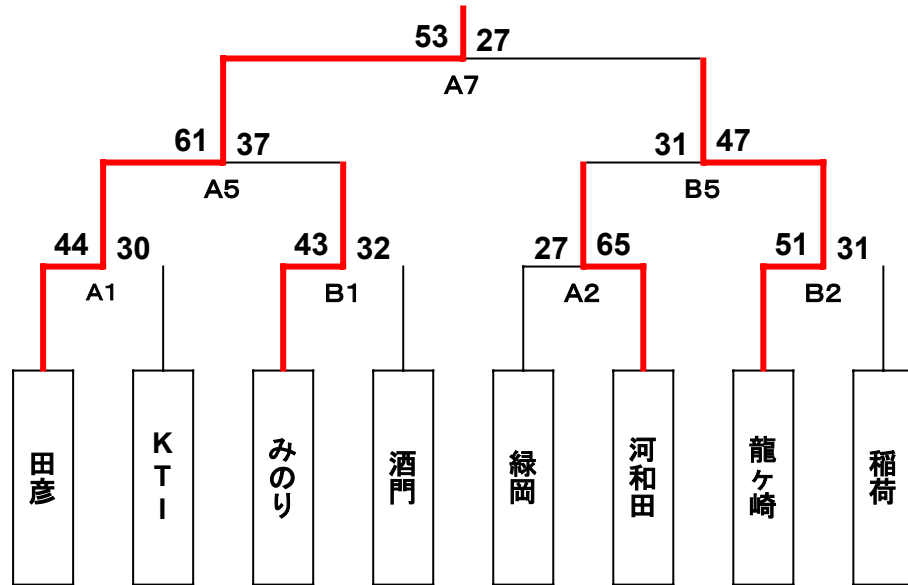

男女決勝トーナメント

リリーアリーナ水戸

A・Bコート

男子決勝トーナメント組合せ

女子決勝トーナメント組合せ

優勝: 田彦ミニバスケットボールスポーツ少年団

準優勝: 龍ヶ崎ドルフィンズ

3位: みのりミニバス