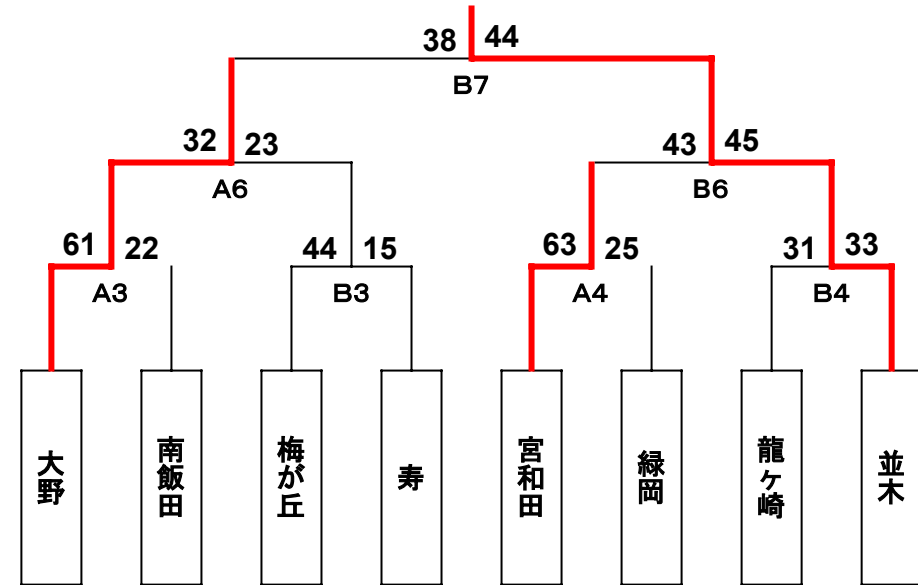

男女決勝トーナメント

リリーアリーナ水戸

A・Bコート

男子決勝トーナメント組合せ

女子決勝トーナメント組合せ

優勝: 田彦ミニバスケットボールスポーツ少年団

準優勝: 龍ヶ崎ドルフィンズ

3位: みのりミニバス