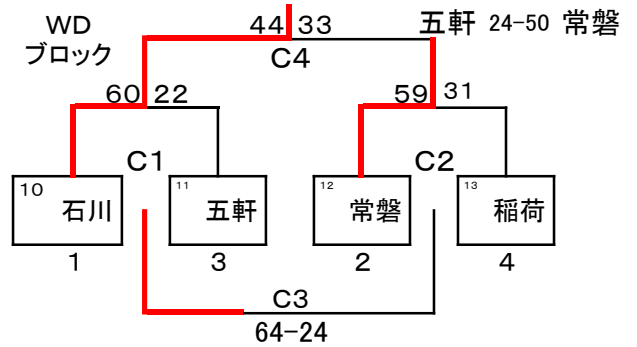

ライオンズ大会 女子組合せ

12月4日 会場: 笠原小学校【A】、内原小学校【B】、稲荷第一小学校【C】

WA ブロック	寿	見川	笠原	
1	寿	90-25	47-25	1
2	見川		51-39	2
3	笠原			3

WB ブロック	緑岡	内原	附属	
4	緑岡	87-17	57-39	1
5	内原		30-75	3
6	附属			2

WC ブロック	酒門	梅が丘	渡里	
7	酒門	58-23	63-22	
8	梅が丘		61-34	
9	渡里			

12月5日 会場: 内原小学校【A】、常磐小学校【B】、稲荷第一小学校【C】

A	寿	石川	附属	梅が丘	
	寿	68-37	76-40	55-48	1
	石川		55-49	38-30	2
	附属			63-63	3
	梅が丘				4

B	緑岡	酒門	見川	常磐	
	緑岡	63-33	68-52	57-29	1
	酒門		60-12	40-29	2
	見川			44-49	4
	常磐				3

C		
	笠原-稲荷	73-12
	内原-五軒	33-63
	渡里-笠原	40-56
	稲荷-内原	46-56
	五軒-渡里	31-46